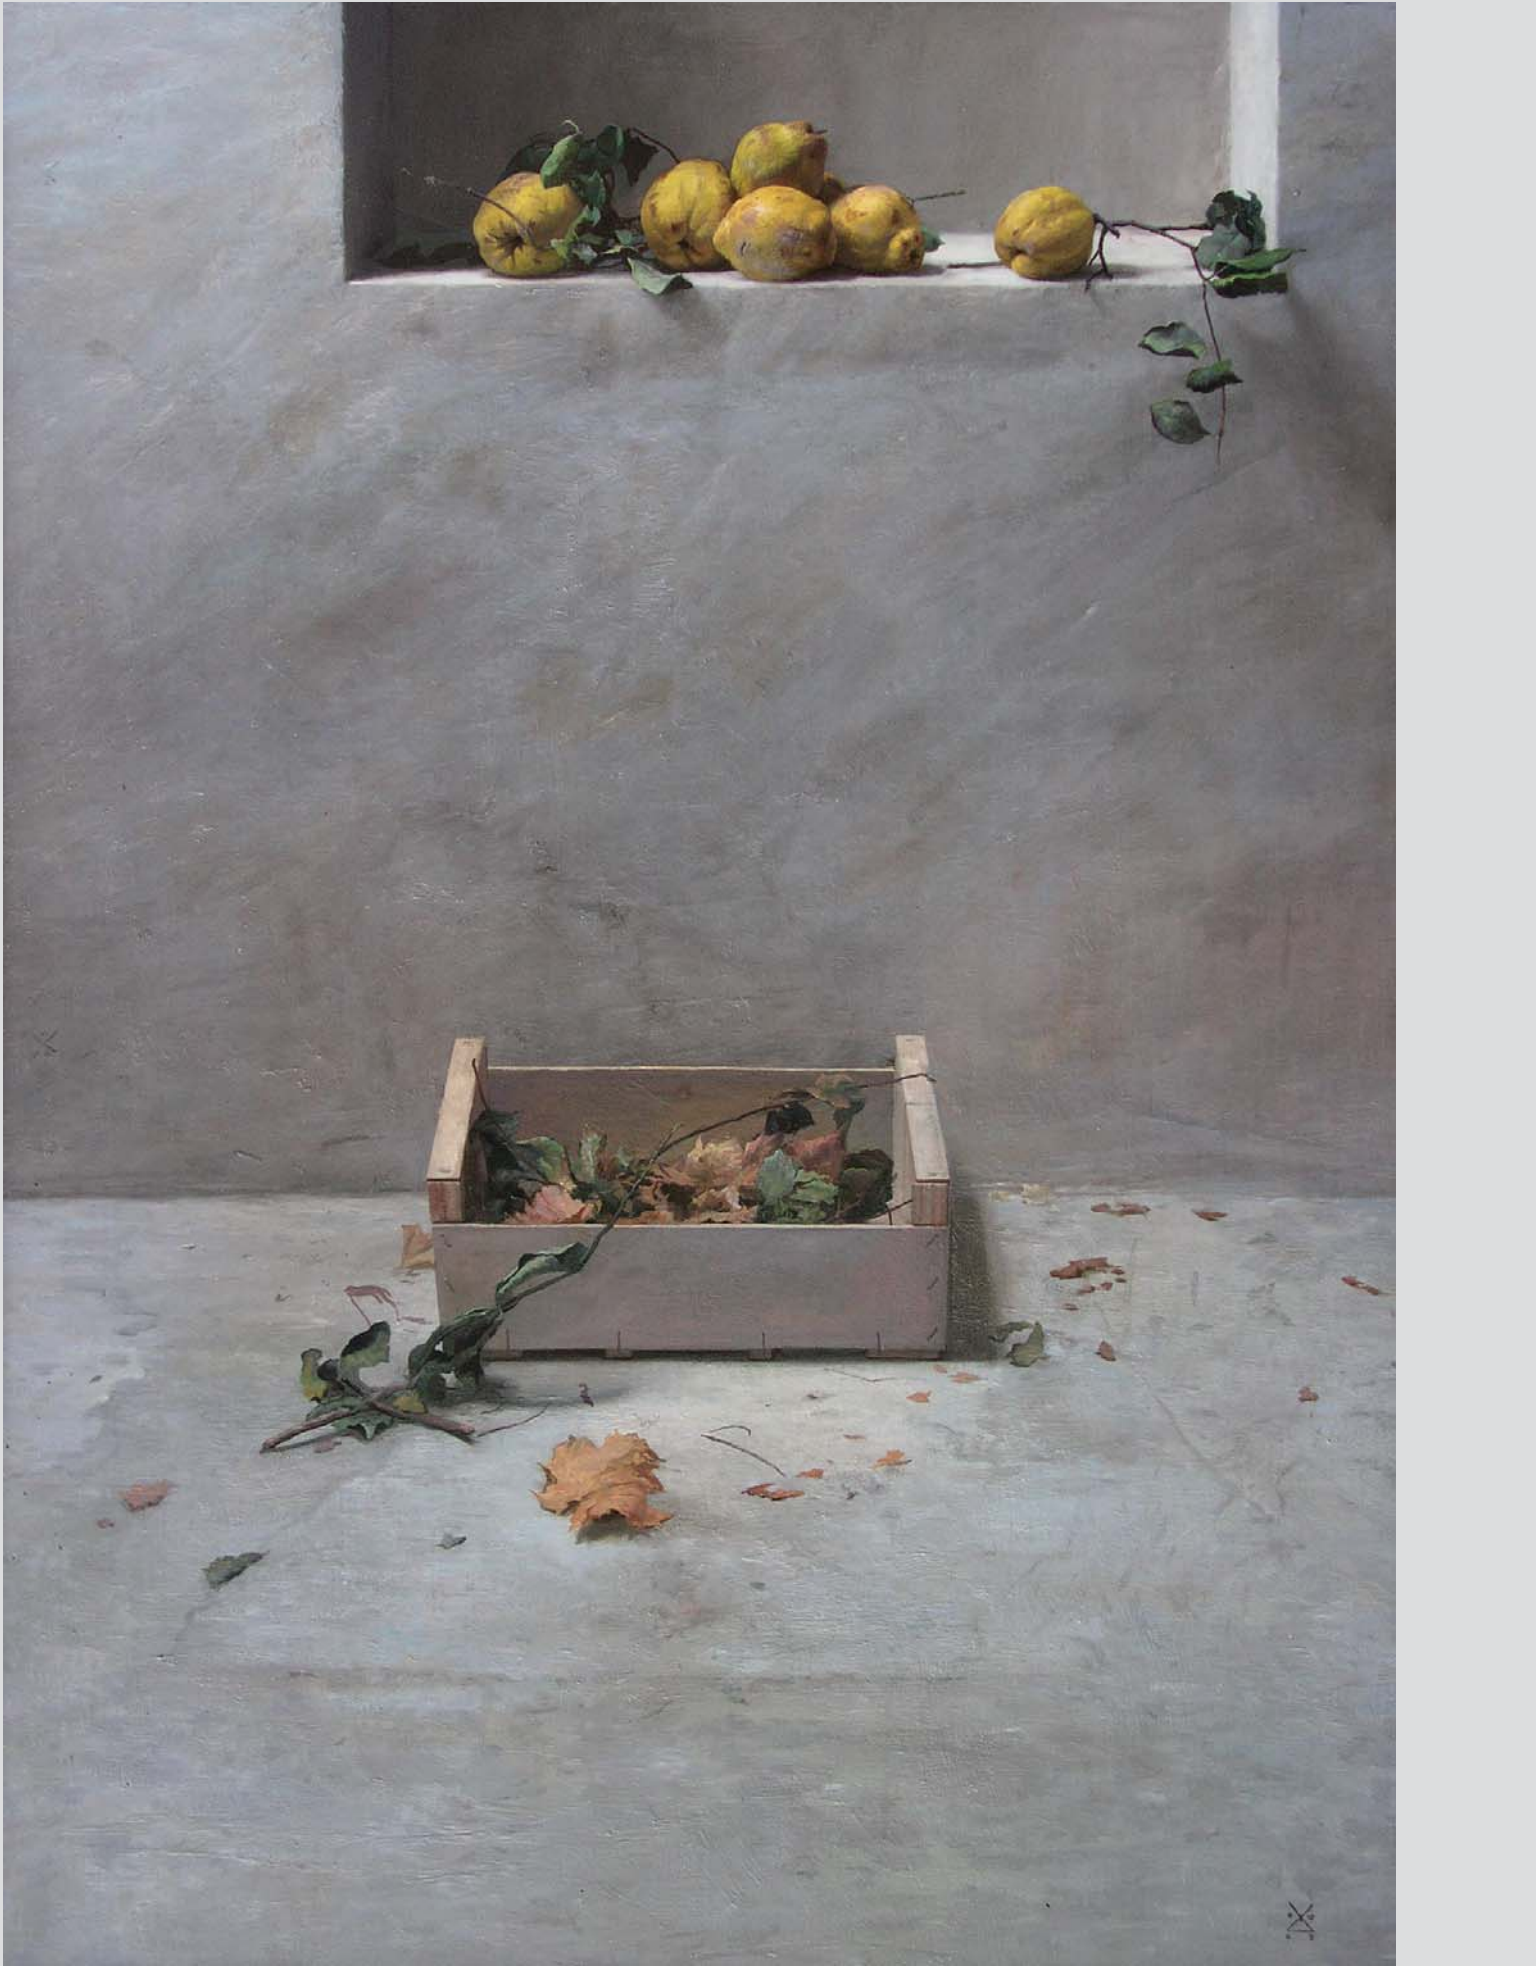

RINCÓN INTERIOR, 2005
76 x 100 cms, óleo sobre tabla.

SERIE CASA SOROLLA: RINCÓN I, 2006
73 x 35, óleo sobre lienzo.

SERIE CASA SOROLLA: RINCÓN II, 2006
50 x 24, óleo sobre lienzo.

SERIE CASA SOROLLA: PATIO EN SOMBRA, 2006
65 x 54, óleo sobre lienzo.

SERIE CASA SOROLLA: ESTUDIO DE LUZ, 2006
35 x 50, óleo sobre lienzo.

SERIE CASA SOROLLA: PATIO I, 2006
81 x 54, óleo sobre lienzo.

TRASTOS, 2005
80 x 110 cms, óleo sobre tabla.

PATIO INTERIOR TOLEDO, 2006
31 x 41 cms. óleo sobre tabla.