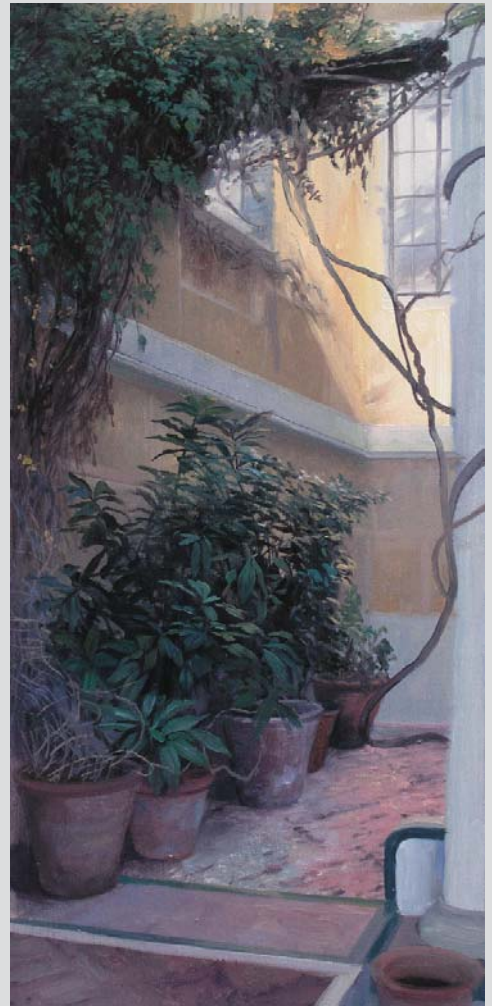

"Niña", 2003,
85x30. oleo sobre tabla

Niño, 2003
85 x 35 cms, óleo sobre tabla

SALIDA DE BAÑO, 2003
70 x 90 cms, óleo sobre tabla.

PARITO, 2003,
Técnica mixta sobre tabla, 120 x 61 cms

TOÑO DESDE LA OTRA PUERTA, 2005
100 x 80 cms, óleo sobre tabla.

RINCÓN INTERIOR, 2005
76 x 100 cms, óleo sobre tabla.

SERIE CASA SOROLLA: RINCÓN I, 2006
73 x 35, óleo sobre lienzo.

SERIE CASA SOROLLA: RINCÓN II, 2006
50 x 24, óleo sobre lienzo.

SERIE CASA SOROLLA: PATIO EN SOMBRA, 2006
65 x 54, óleo sobre lienzo.

SERIE CASA SOROLLA: ESTUDIO DE LUZ, 2006
35 x 50, óleo sobre lienzo.

SERIE CASA SOROLLA: PATIO I, 2006
81 x 54, óleo sobre lienzo.

TRASTOS, 2005
80 x 110 cms, óleo sobre tabla.

PATIO INTERIOR TOLEDO, 2006
31 x 41 cms. óleo sobre tabla.